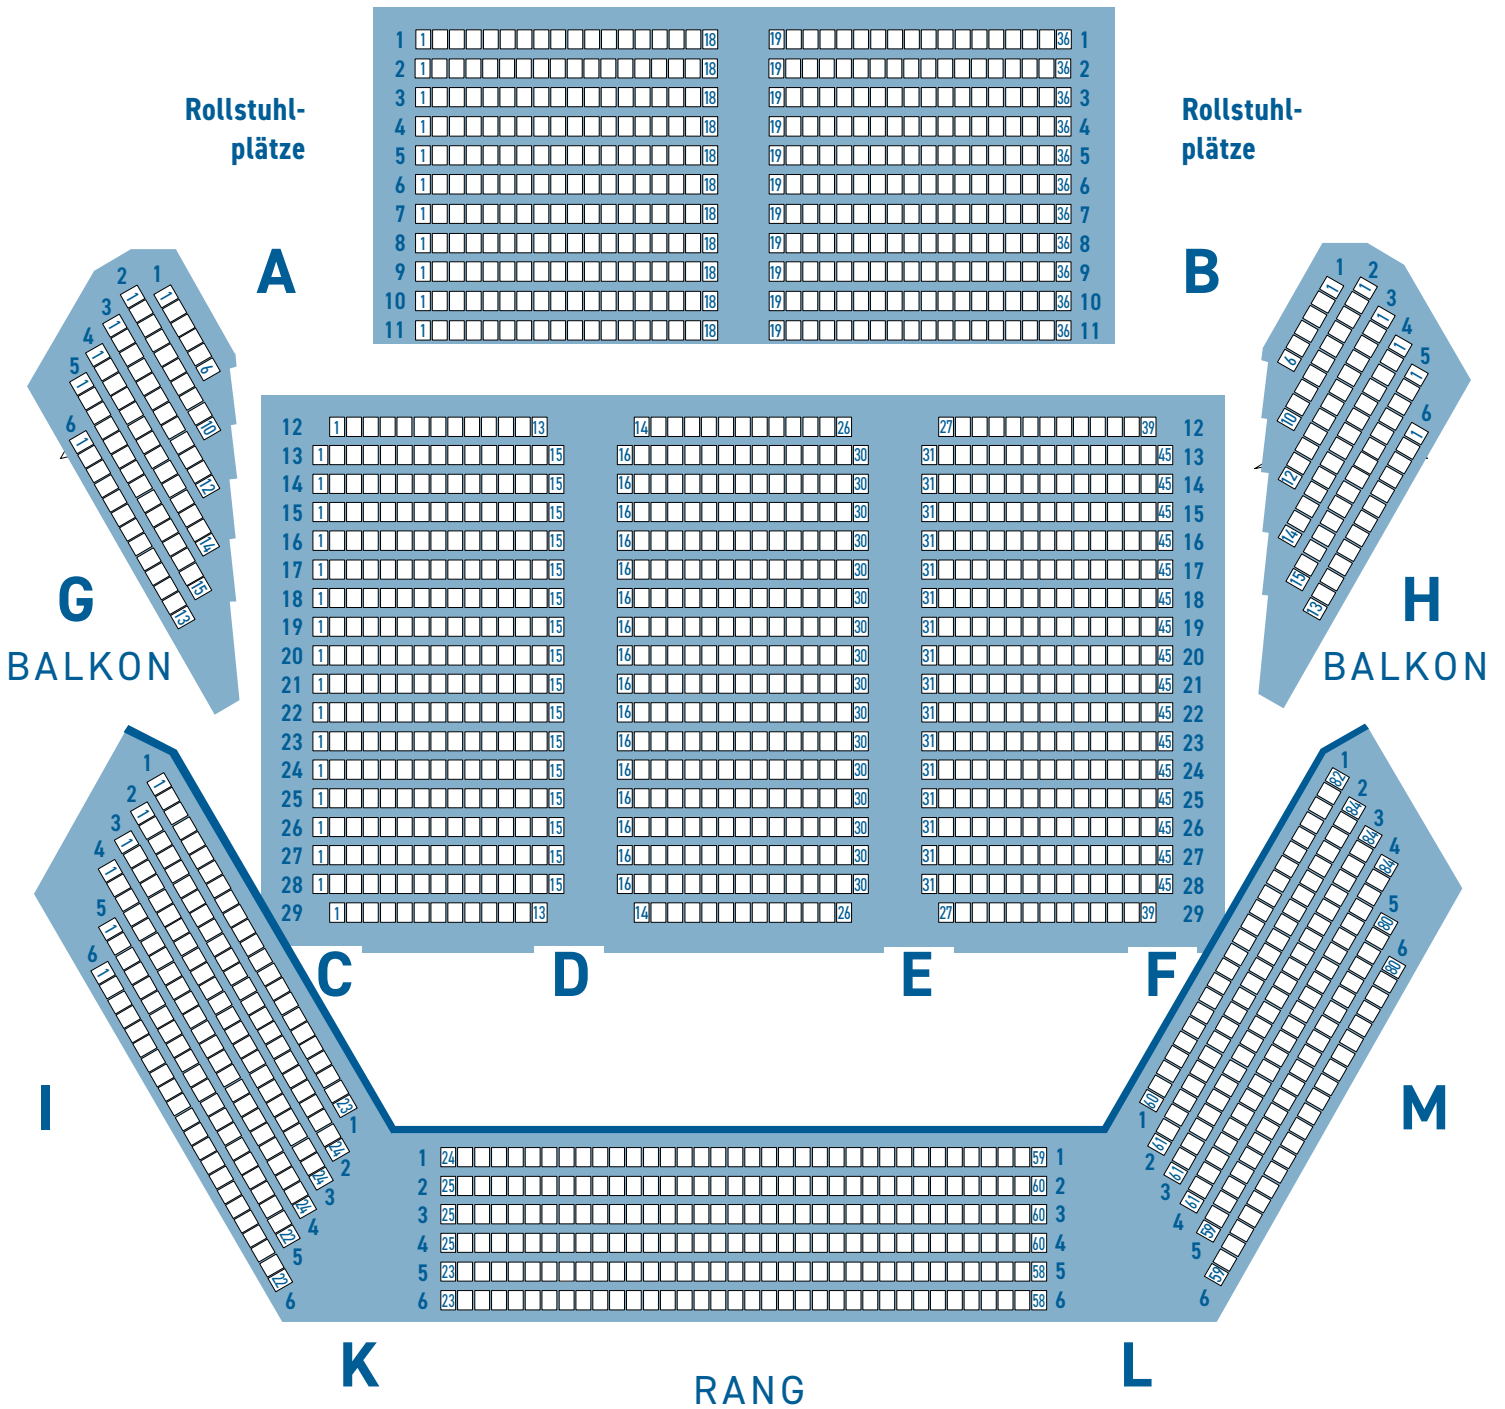

BÜHNE

Stadthallen-Saal Reihenbestuhlung

Parkett: 1.194 Plätze
 Balkon: 140 Plätze
 Rang: 494 Plätze
 gesamt: 1.828 Plätze

STADTHALLE
CHEMNITZ